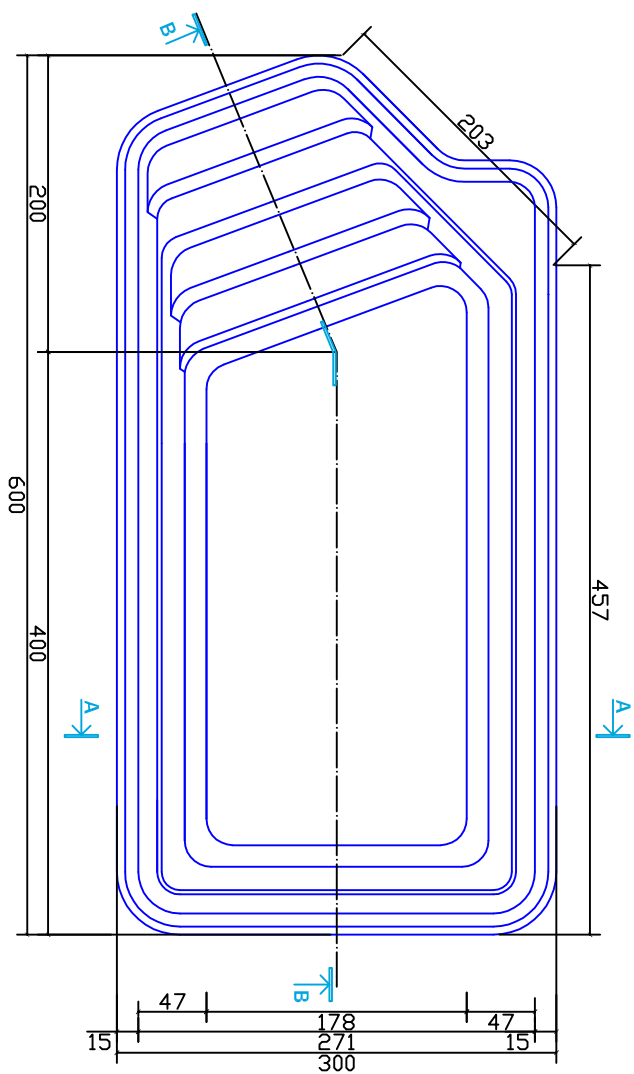

TOBA

WaterPool