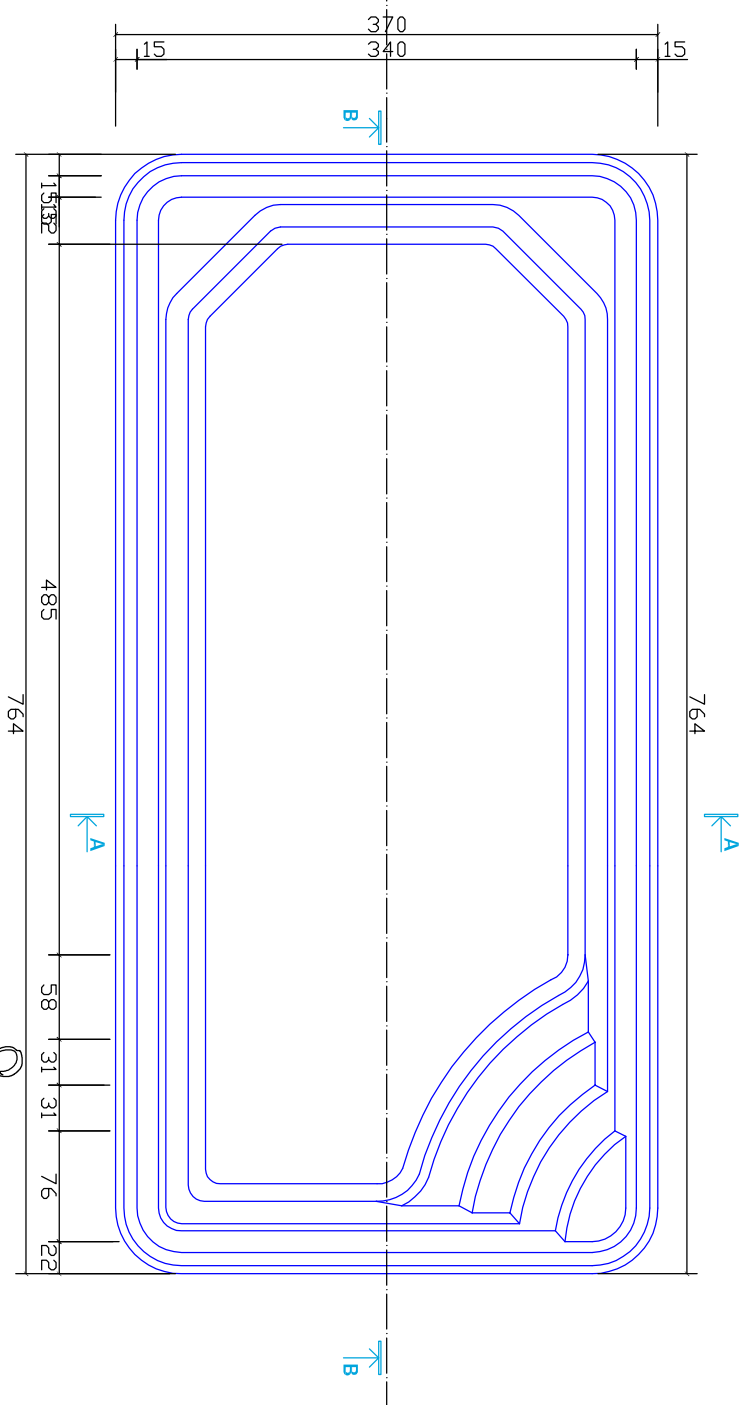

LUGANO

WaterPool