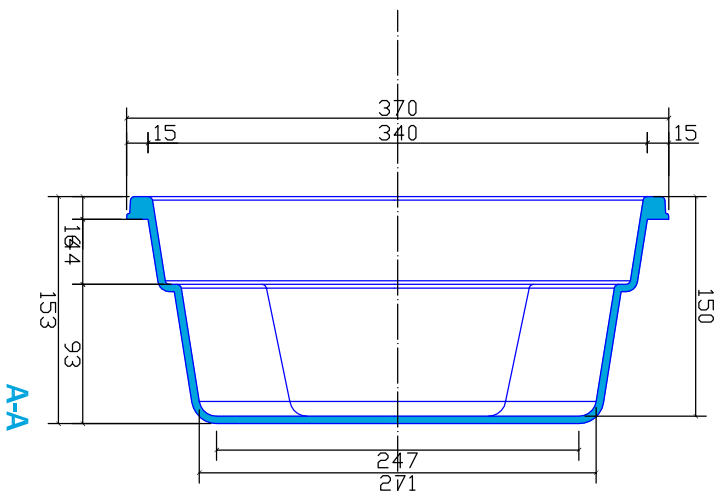

LUGANO

WaterPool