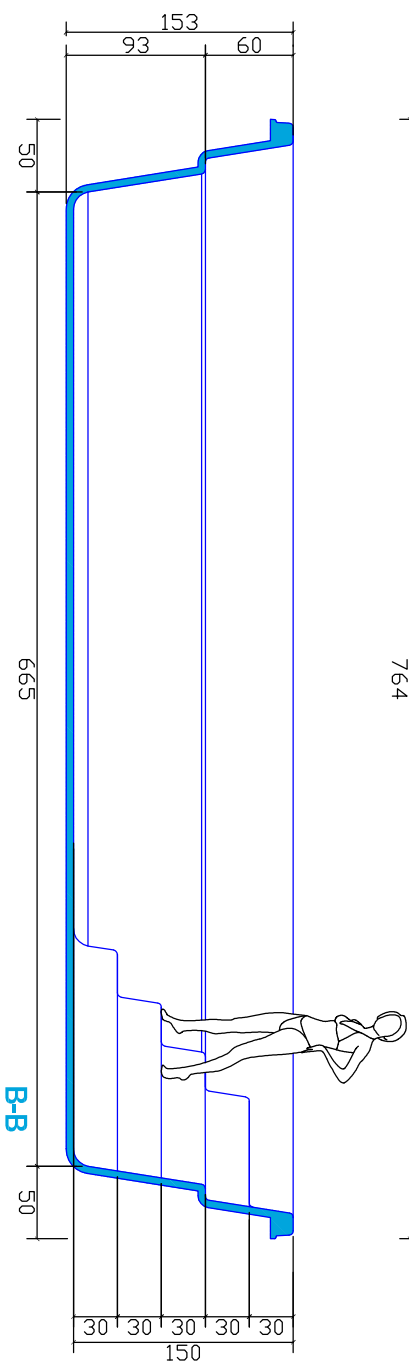

LUGANO

WaterPool