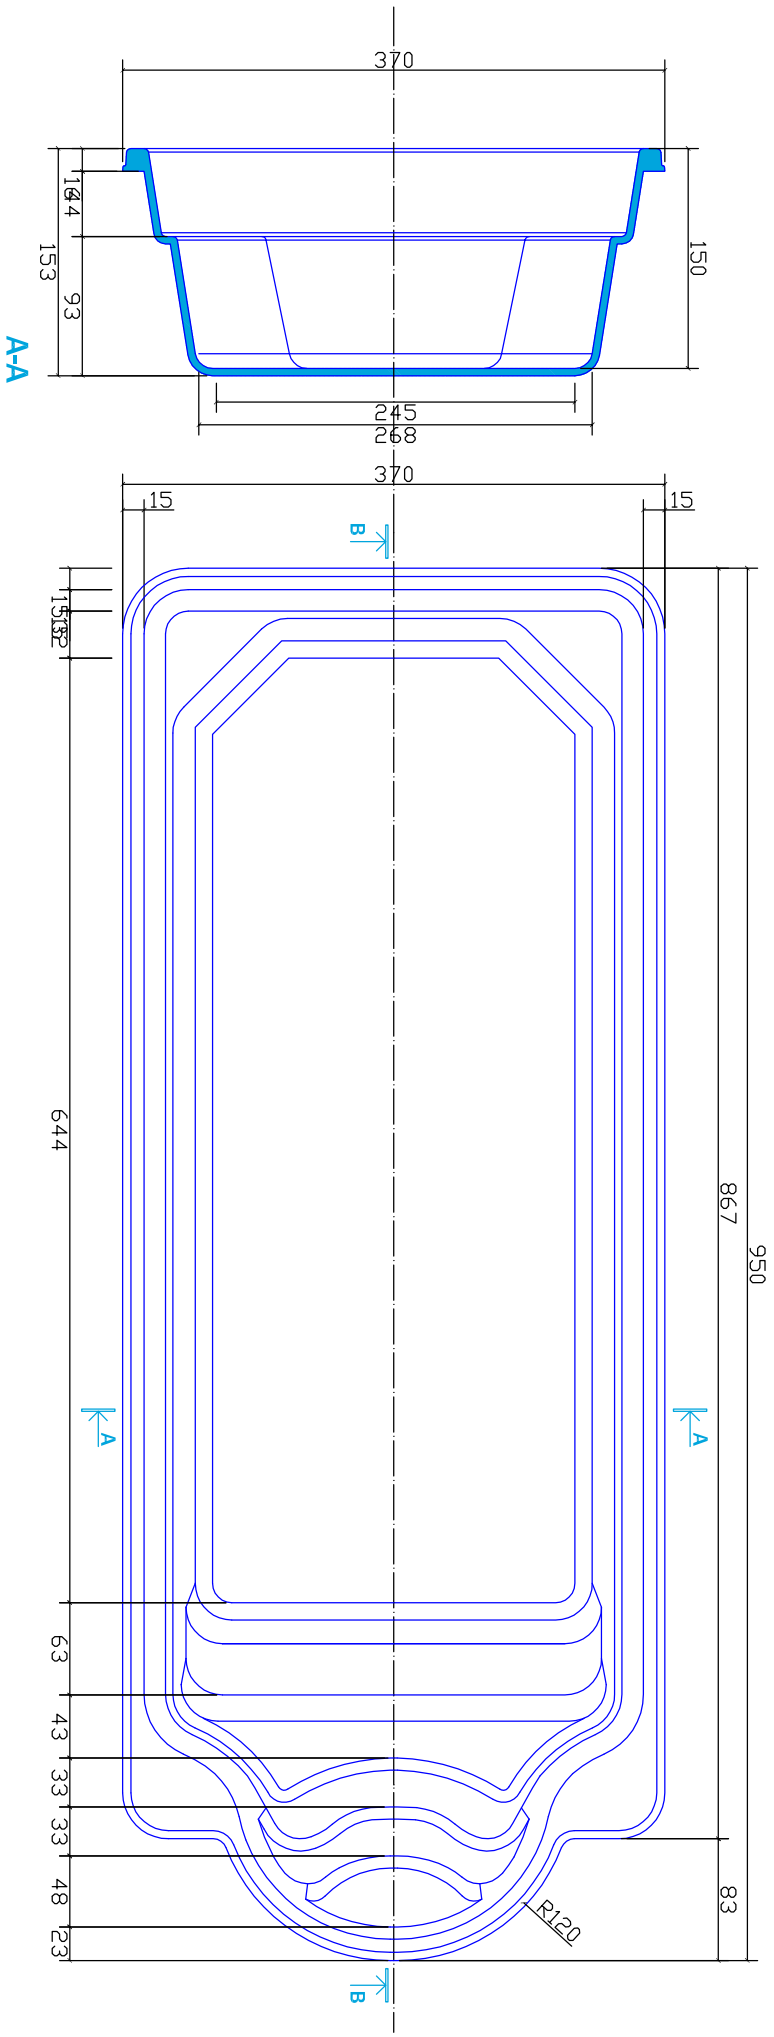

GARDA950

WaterPool