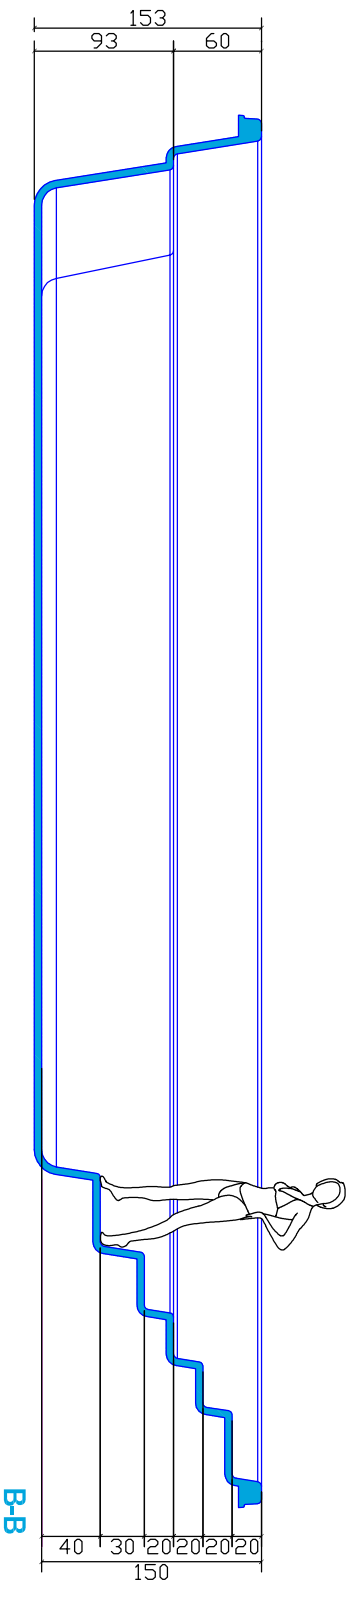

GARDA950

WaterPool