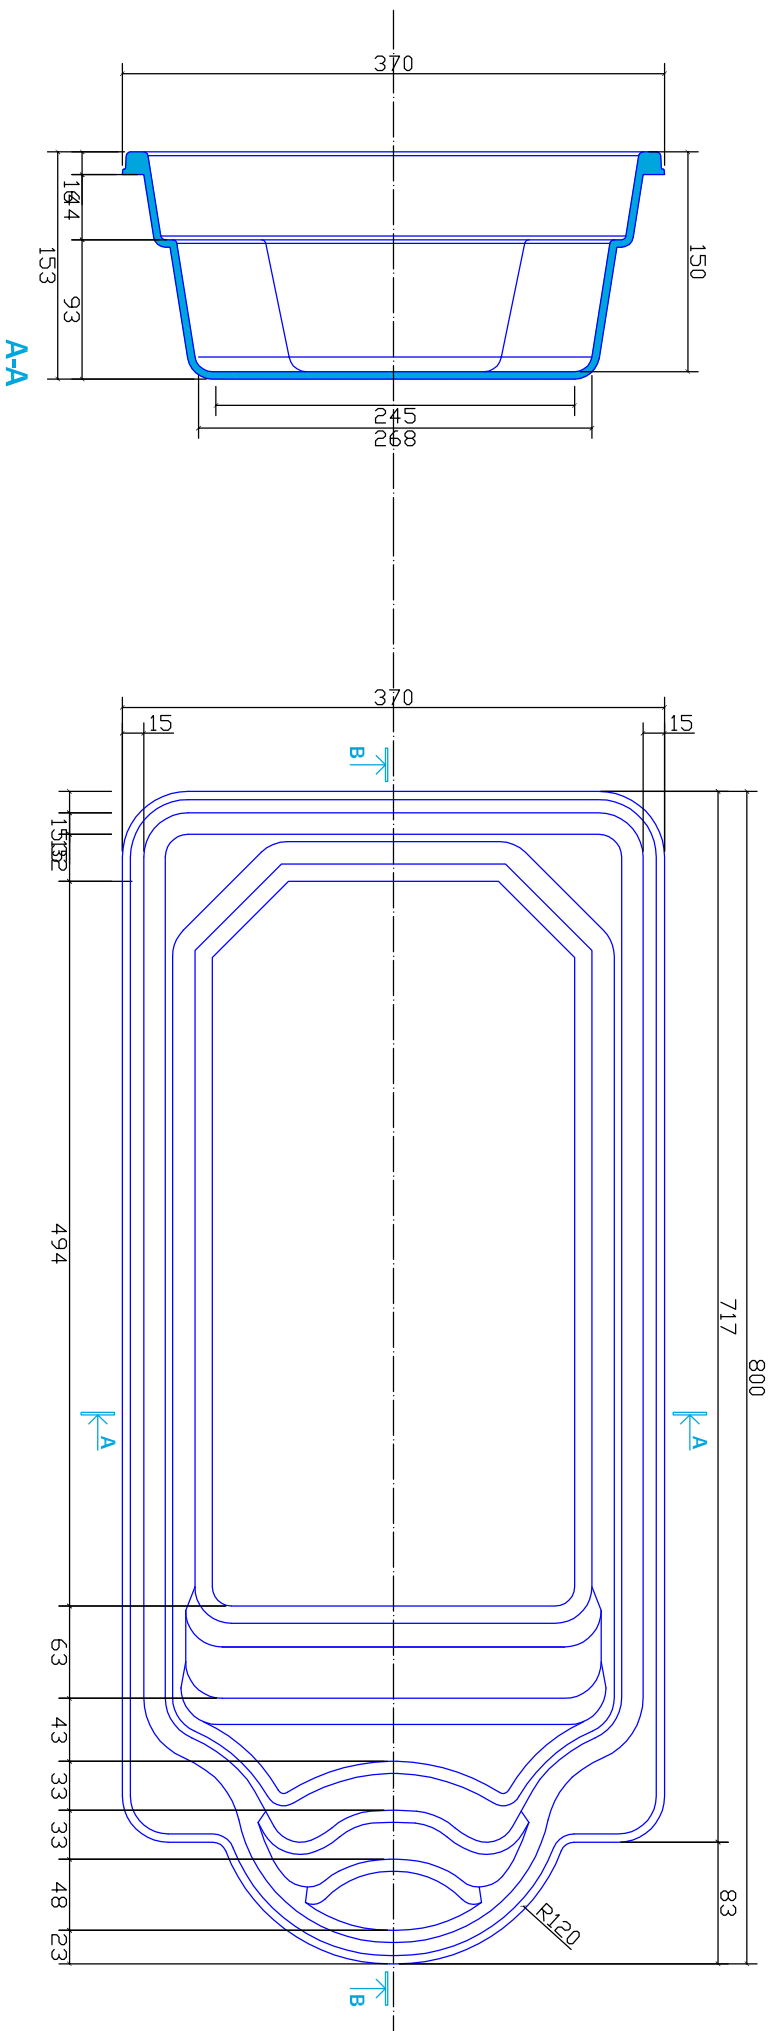

GARDA800

WaterPool