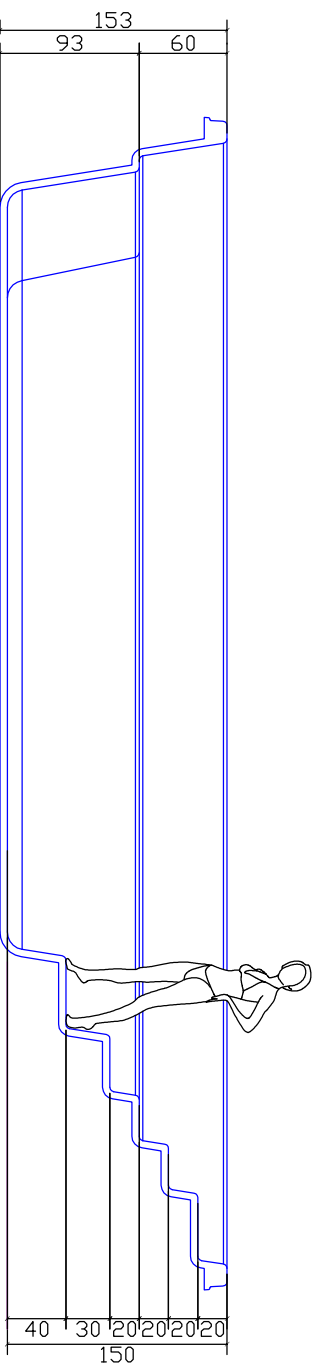

GARDA800

WaterPool